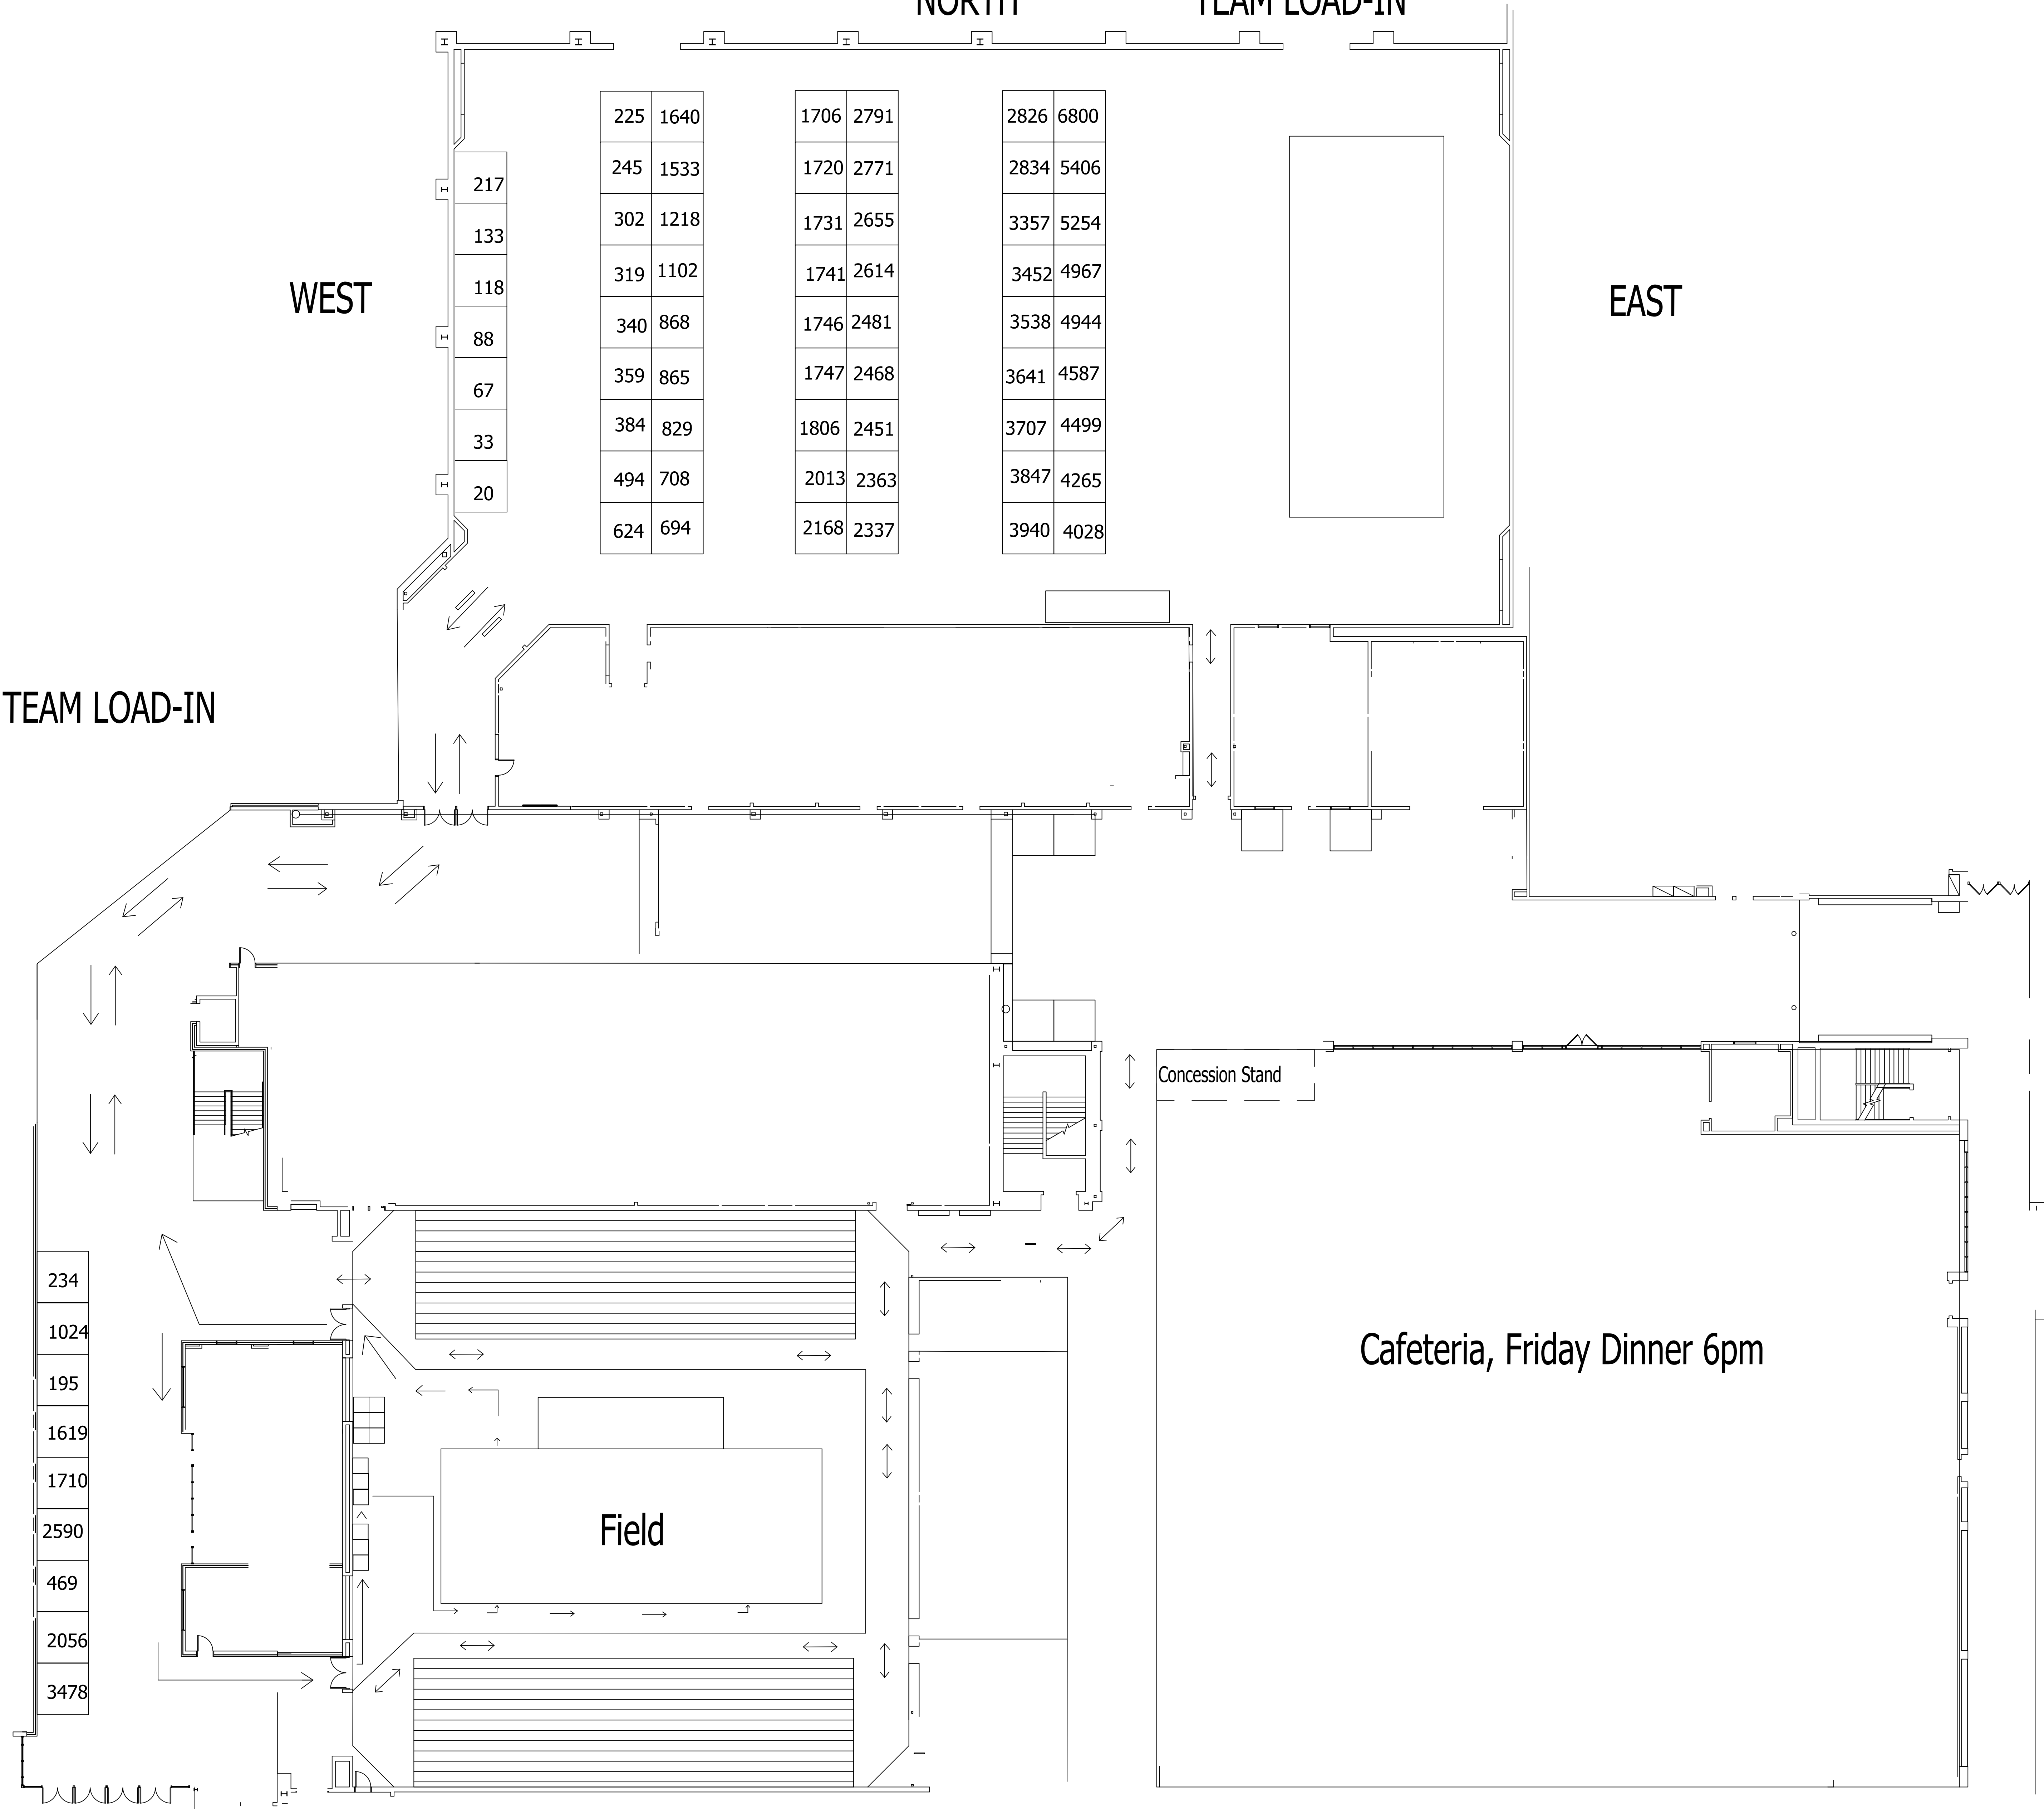

NORTH

TEAM LOAD-IN

WEST

EAST

TEAM LOAD-IN

225	1640	1706	2791	2826	6800
245	1533	1720	2771	2834	5406
302	1218	1731	2655	3357	5254
319	1102	1741	2614	3452	4967
340	868	1746	2481	3538	4944
359	865	1747	2468	3641	4587
384	829	1806	2451	3707	4499
494	708	2013	2363	3847	4265
624	694	2168	2337	3940	4028

234
1024
195
1619
1710
2590
469
2056
3478

Field

Concession Stand

Cafeteria, Friday Dinner 6pm